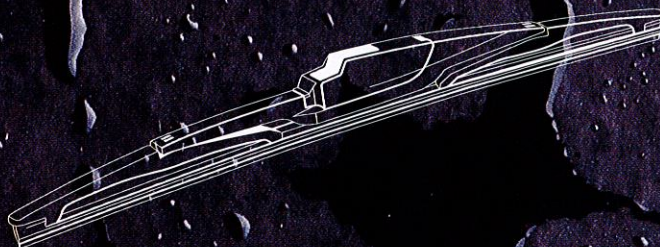

P. 04

FF Front
Flat
Wiperblade

P. 06

RF Rear
Flat
Wiperblade

P. 08

RW Rear
Wiperblade

P. 10

RA Rear
Arm
Kit

Massima visibilità per una guida più sicura. Le spazzole Trevi Automotive sono pensate per garantirvi la massima visibilità, aumentando il confort di guida a beneficio della sicurezza.