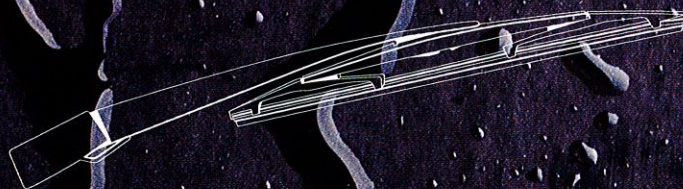

P. 04

FF Front
Flat
Wiperblade

P. 06

RF Rear
Flat
Wiperblade

P. 08

RW Rear
Wiperblade

P. 10

RA Rear
Arm
Kit

Massima visibilità per una guida più sicura. Le spazzole Trevi Automotive sono pensate per garantirvi la massima visibilità, aumentando il confort di guida a beneficio della sicurezza.